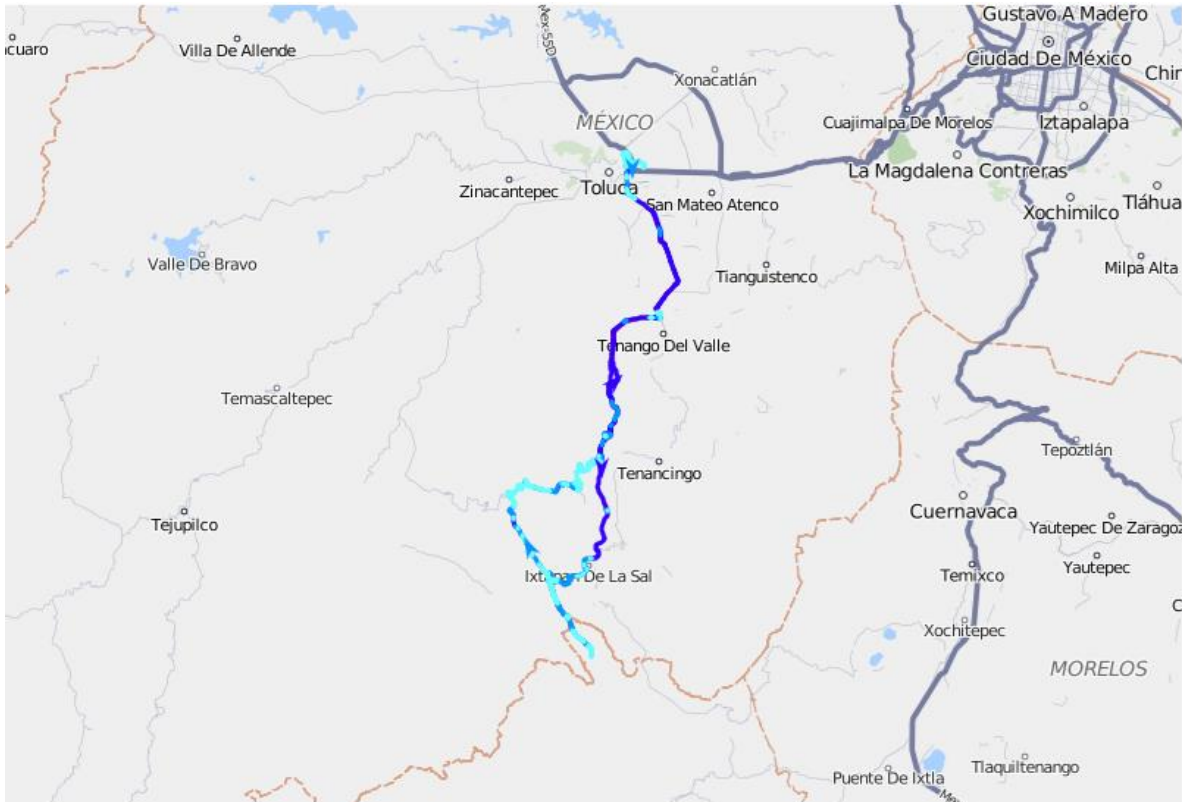

REPORTE MUESTRA DEL SERVICIO DE RASTREO DE PERSONAL DE CAMPO.

Ruta 884 MIERCOLES

Ruta 884	1
Clientes Visitados	1
Clientes sin Visitar	1
Mapa	3

Clientes Visitados

Nº	SAP	Nombre del cliente	Hora de entrada	Hora de salida	Tiempo total
1	1141495	[Redacted]	2017-07-05 11:47:35	2017-07-05 12:06:39	0:19:04
2	1141495	[Redacted]	2017-07-05 12:14:39	2017-07-05 12:16:47	0:02:08
3	1141495	[Redacted]	2017-07-05 12:17:48	2017-07-05 12:32:13	0:14:25
4	1141495	[Redacted]	2017-07-05 12:33:14	2017-07-05 12:35:47	0:02:33
5	1141495	[Redacted]	2017-07-05 12:36:14	2017-07-05 12:41:34	0:05:20
6	1123598	[Redacted]	2017-07-05 12:44:29	2017-07-05 12:55:32	0:11:03
7	1123598	[Redacted]	2017-07-05 12:56:33	2017-07-05 13:05:11	0:08:38

Lame sin costo 01 800 467-1856
 (614) 481-0504 y 259-1205

Rastreo y Localización de Personal de Campo

Lame sin costo 01 800 467-1856
(614) 481-0504 y 259-1205